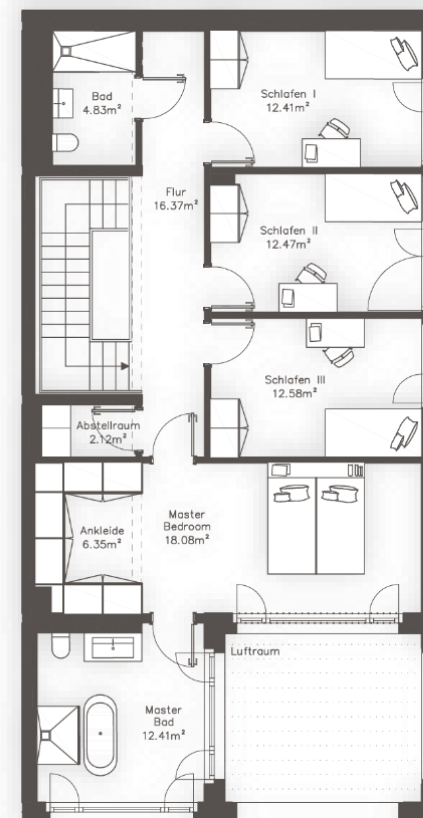

WOHNUNG 6

GARTENMAISONETTE
MIT LOGGIA UND GARTEN

Haus B
Erdgeschoss und 1. Obergeschoss
5 Zimmer
195qm

FLÄCHENAUFTEILUNG

Wohnbereich 181qm
Außenbereiche 95qm
Loggia 28qm
Garten 67qm

Erdgeschoss

1. Obergeschoss