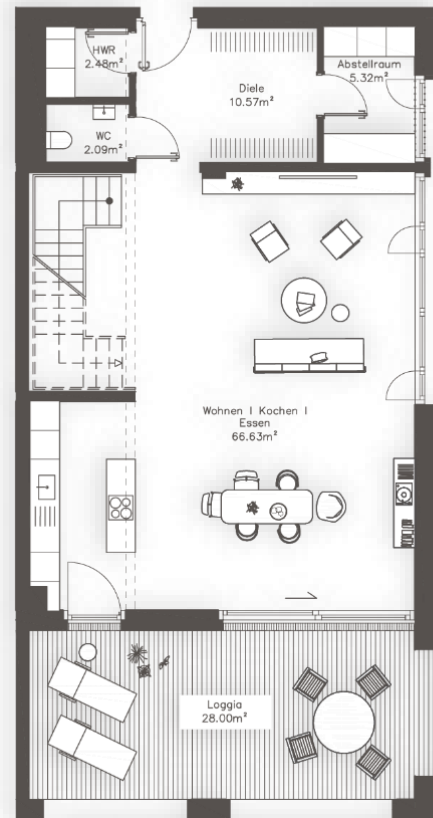

WOHNUNG 6

GARTENMAISONETTE
MIT LOGGIA UND GARTEN

Haus B
Erdgeschoss und 1. Obergeschoss
5 Zimmer
195qm

FLÄCHENAUFTEILUNG

Wohnbereich 181qm
Außenbereiche 95qm
Loggia 28qm
Garten 67qm

Erdgeschoss

1. Obergeschoss