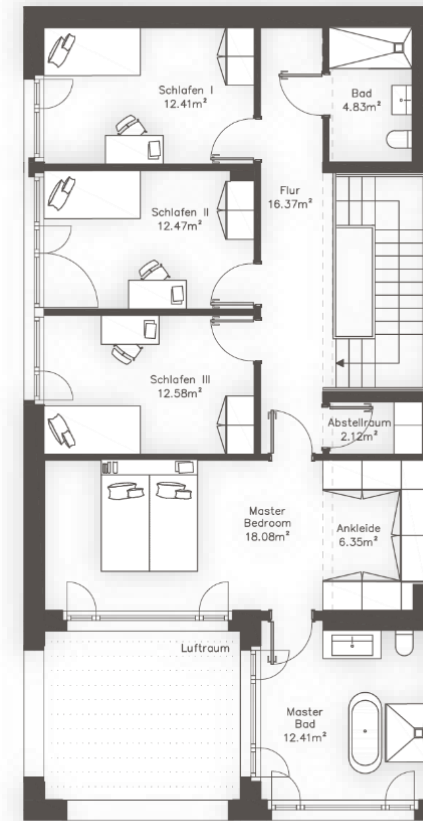

# WOHNUNG 5

GARTENMAISONETTE  
MIT LOGGIA UND GARTEN

Haus B  
Erdgeschoss und 1. Obergeschoss  
5 Zimmer  
195qm

## FLÄCHENAUFTEILUNG

Wohnbereich 181qm  
Außenbereiche 115qm  
Loggia 28qm  
Garten 87qm

Erdgeschoss

1. Obergeschoss