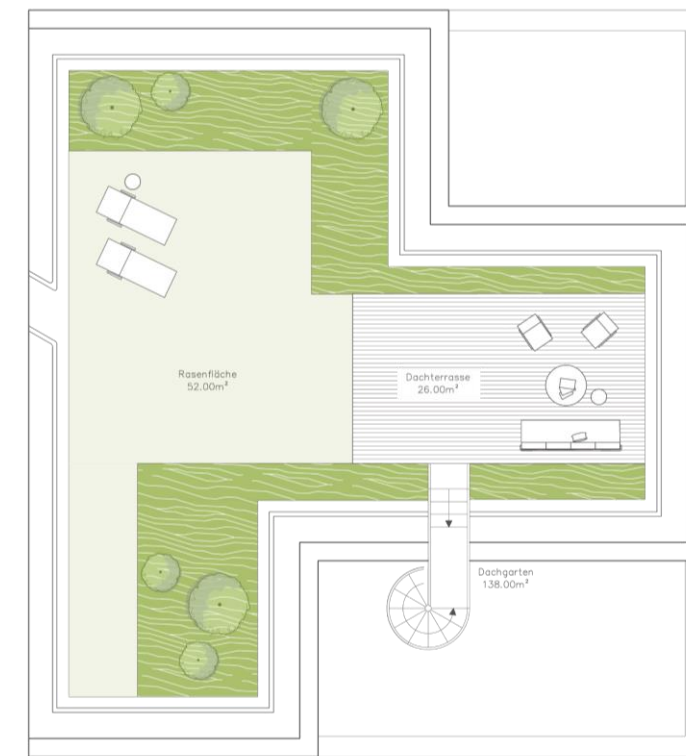

# WOHNUNG 11

PENTHOUSE MIT  
DACHTERRASSE UND DACHGARTEN

Haus C  
Dachgeschoss  
4 Zimmer  
257qm

**FLÄCHENAUFTEILUNG**  
Wohnbereich 162qm  
Außenbereiche 190qm  
Dachterrasse 52qm  
Dachgarten 138qm

Dachgarten

Penthouse