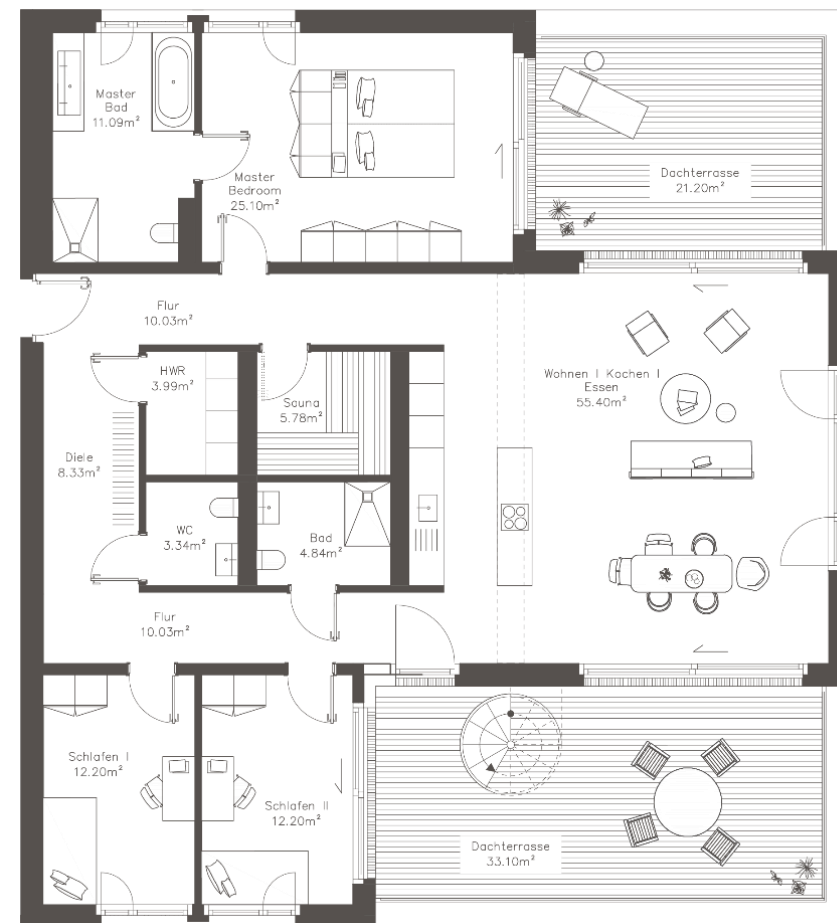

# WOHNUNG 11

PENTHOUSE MIT  
DACHTERRASSE UND DACHGARTEN

Haus C  
Dachgeschoss  
4 Zimmer  
257qm

**FLÄCHENAUFTEILUNG**  
Wohnbereich 162qm  
Außenbereiche 190qm  
Dachterrasse 52qm  
Dachgarten 138qm

Dachgarten

Penthouse